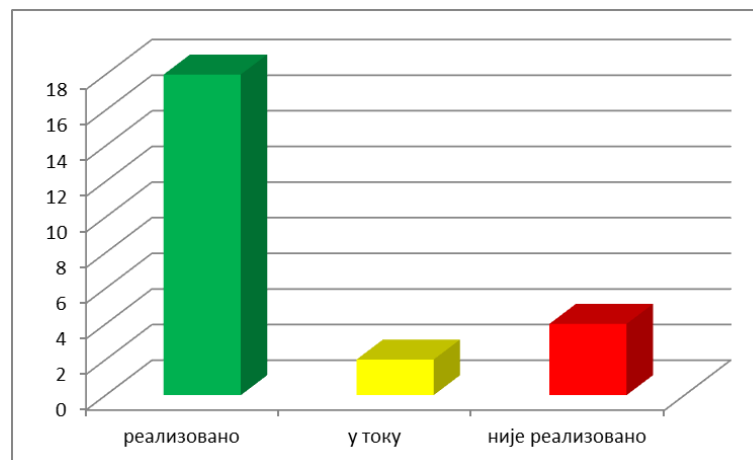

Статус у току : 94

Статус није реализовано : 46

Процентуално:

Статус реализовано 55,56%

Статус у току 29,84%

Статус није реализовано 14,60%

ПОТПОГЛАВЉЕ 1. МИГРАЦИЈЕ

Укупан број активности: 24

Статус реализовано: 18

Статус у току : 2

Статус није реализовано 4

Процентуално:

75% РЕАЛИЗОВАНО

8,33% У ТОКУ

16,67% НЕРЕАЛИЗОВАНО

ПОТПОГЛАВЉЕ 2. АЗИЛ

Укупан број активности: 22

Статус реализовано: 16

Статус у току : 4

Статус није реализовано 2

Процентуално:

72,73% **РЕАЛИЗОВАНО**

18,18% **У ТОКУ**

9,09% **НЕРЕАЛИЗОВАНО**

ПОТПОГЛАВЉЕ 3. ВИЗНА ПОЛИТИКА

Укупан број активности: 12

Статус реализовано: 3

Статус у току : 4

Статус није реализовано: 5

Процентуално:

25% **РЕАЛИЗОВАНО**

33,33 % **У ТОКУ**