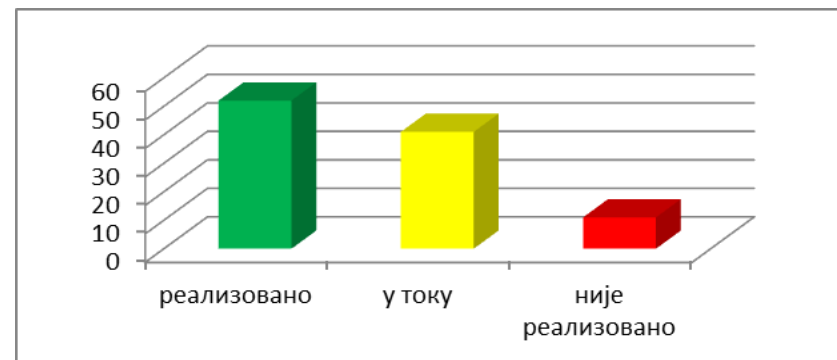

Статус није реализовано: 4

Процентуално:

58,82% **РЕАЛИЗОВАНО**

29,41% **У ТОКУ**

11,77% **НЕРЕАЛИЗОВАНО**

ПОТПОГЛАВЉЕ 6.2 ОРГАНИЗОВАНИ КРИМИНАЛ

Укупан број активности: 104

Статус реализовано: 52

Статус у току : 41

Статус није реализовано: 11

Процентуално:

50% **РЕАЛИЗОВАНО**

39,42% **У ТОКУ**

10,58% **НЕРЕАЛИЗОВАНО**

ПОТПОГЛАВЉЕ 7. БОРБА ПРОТИВ ТЕРОРИЗМА

Укупан број активности: 19

Укупан број активности: 39

Статус реализовано: 17

Статус у току : 19

Статус није реализовано 3

Процентуално:

43,59% **РЕАЛИЗОВАНО**

48,72% **У ТОКУ**

7,69% **НЕРЕАЛИЗОВАНО**