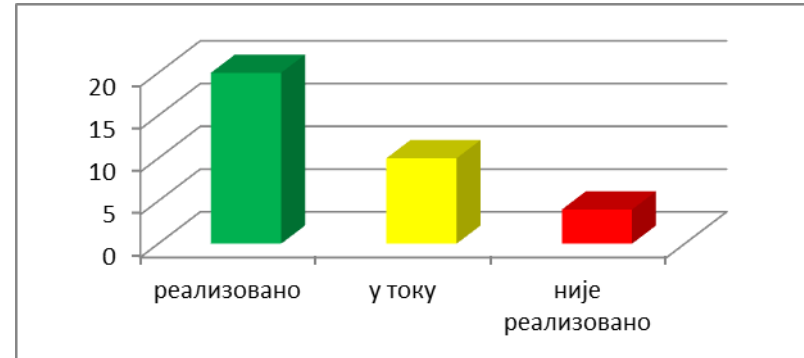

41,67% **НЕРЕАЛИЗОВАНО**

ПОТПОГЛАВЉЕ 4. СПОЉНЕ ГРАНИЦЕ И ШЕНГЕН

Укупан број активности: 24

Статус реализовано: 19

Статус у току : 2

Статус није реализовано: 3

Процентуално:

79,16% РЕАЛИЗОВАНО

8,33% У ТОКУ

12,5% НЕРЕАЛИЗОВАНО

ПОТПОГЛАВЉЕ 5. ПРАВОСУДНА САРАДЊА У ГРАЂАНСКИМ, ТРГОВИНСКИМ И КРИВИЧНИМ СТВАРИМА

Укупан број активности: 20

Статус реализовано: 8

Статус у току : 9

Статус није реализовано: 3

Процентуално:

40 % РЕАЛИЗОВАНО

45% У ТОКУ

15 % НЕРЕАЛИЗОВАНО

ПОТПОГЛАВЉЕ 6.1 ПОЛИЦИЈСКА САРАДЊА

Укупан број активности: 34

Статус реализовано: 20

Статус у току : 10

Статус није реализовано: 4

Процентуално:

58,82% **РЕАЛИЗОВАНО**

29,41% **У ТОКУ**

11,77% **НЕРЕАЛИЗОВАНО**

ПОТПОГЛАВЉЕ 6.2 ОРГАНИЗОВАНИ КРИМИНАЛ

Укупан број активности: 104

Статус реализовано: 52