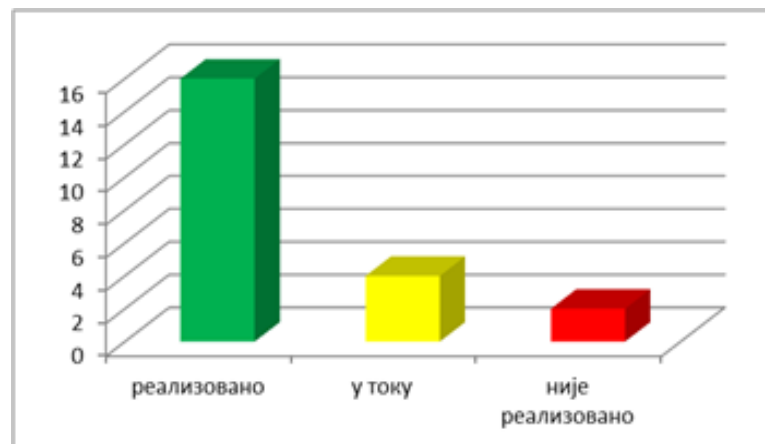

Статус реализовано: 18

Статус у току : 2

Статус није реализовано 4

Процентуално:

75% РЕАЛИЗОВАНО

8,33% У ТОКУ

16,67% НЕРЕАЛИЗОВАНО

ПОТПОГЛАВЉЕ 2. АЗИЛ

Укупан број активности: 22

Статус реализовано: 16

Статус у току : 4

Статус није реализовано 2

Процентуално:

72,73% **РЕАЛИЗОВАНО**

18,18% **У ТОКУ**

9,09% **НЕРЕАЛИЗОВАНО**

ПОТПОГЛАВЉЕ 3. ВИЗНА ПОЛИТИКА

Укупан број активности: 12

Статус реализовано: 3

Статус у току : 4

Статус није реализовано: 5

Процентуално:

25% **РЕАЛИЗОВАНО**

33,33 % **У ТОКУ**

41,67% **НЕРЕАЛИЗОВАНО**

ПОТПОГЛАВЉЕ 4. СПОЉНЕ ГРАНИЦЕ И ШЕНГЕН

Укупан број активности: 24

Статус реализовано: 19

Статус у току : 2

Статус није реализовано: 3

Процентуално:

79,16% РЕАЛИЗОВАНО