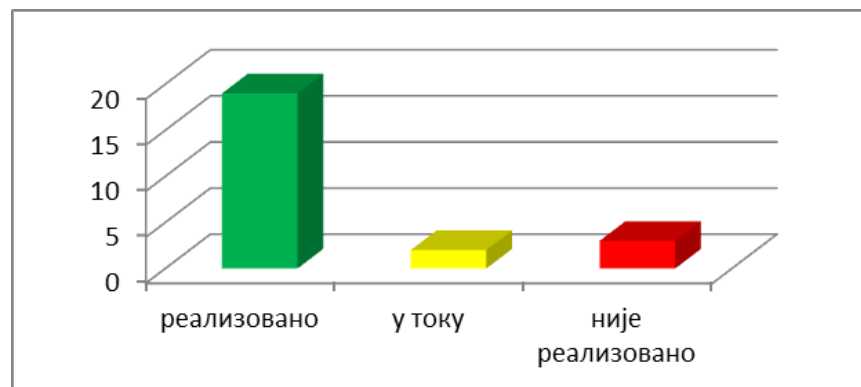

Укупан број активности: 22

Статус реализовано: 16

Статус у току : 4

Статус није реализовано 2

Процентуално:

72,73% **РЕАЛИЗОВАНО**

18,18% **У ТОКУ**

9,09% **НЕРЕАЛИЗОВАНО**

ПОТПОГЛАВЉЕ 3. ВИЗНА ПОЛИТИКА

Укупан број активности: 12

Статус реализовано: 3

Статус у току : 4

Статус није реализовано: 5

Процентуално:

25% **РЕАЛИЗОВАНО**

33,33 % **У ТОКУ**

41,67% **НЕРЕАЛИЗОВАНО**

ПОТПОГЛАВЉЕ 4. СПОЉНЕ ГРАНИЦЕ И ШЕНГЕН

Укупан број активности: 24

Статус реализовано: 19

Статус у току : 2

Статус није реализовано: 3

Процентуално:

79,16% РЕАЛИЗОВАНО

8,33% У ТОКУ

12,5% НЕРЕАЛИЗОВАНО

ПОТПОГЛАВЉЕ 5. ПРАВОСУДНА САРАДЊА У ГРАЂАНСКИМ, ТРГОВИНСКИМ И КРИВИЧНИМ СТВАРИМА

Укупан број активности: 20

Статус реализовано: 8

Статус у току : 9

Статус није реализовано: 3