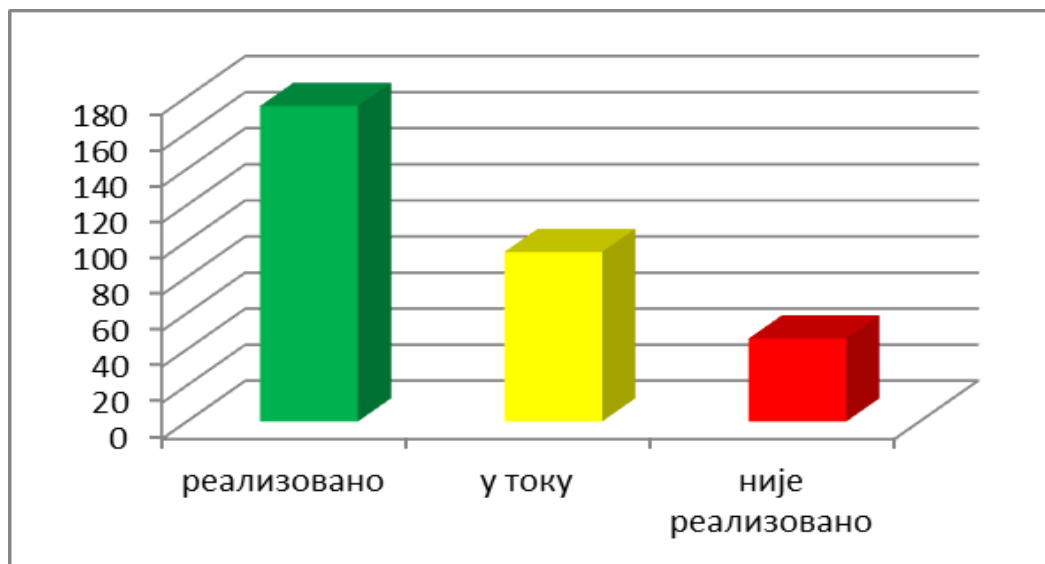

РЕПУБЛИКА СРБИЈА ПРЕГОВАРАЧКА ГРУПА ЗА ПОГЛАВЉЕ 24

АКЦИОНИ ПЛАН ЗА ПОГЛАВЉЕ 24
статистички приказ спровођења активности у периоду јануар – јул 2018. године

Укупан број активности: 315

Статус реализовано: 175

Статус у току : 94

Статус није реализовано : 46

Процентуално:

Статус реализовано 55,56%

Статус у току 29,84%

Статус није реализовано 14,60%

ПОТПОГЛАВЉЕ 1. МИГРАЦИЈЕ

Укупан број активности: 24

Статус реализовано: 18

Статус у току : 2

Статус није реализовано 4

Процентуално:

75% РЕАЛИЗОВАНО

8,33% У ТОКУ

16,67% НЕРЕАЛИЗОВАНО

ПОТПОГЛАВЉЕ 2. АЗИЛ