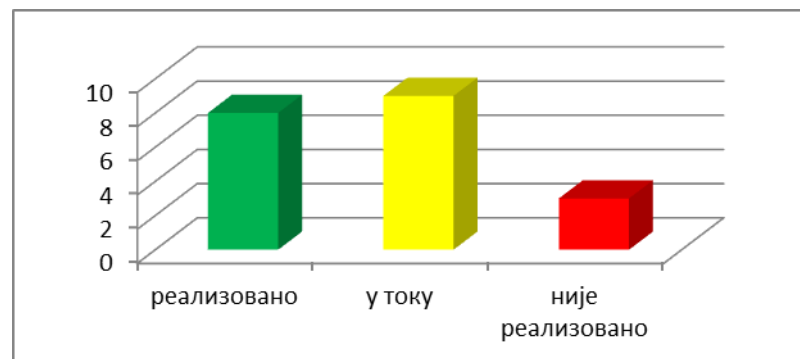

41,67% **НЕРЕАЛИЗОВАНО**

ПОТПОГЛАВЉЕ 4. СПОЉНЕ ГРАНИЦЕ И ШЕНГЕН

Укупан број активности: 24

Статус реализовано: 19

Статус у току : 2

Статус није реализовано: 3

Процентуално:

79,16% РЕАЛИЗОВАНО

8,33% У ТОКУ

12,5% НЕРЕАЛИЗОВАНО

ПОТПОГЛАВЉЕ 5. ПРАВОСУДНА САРАДЊА У ГРАЂАНСКИМ, ТРГОВИНСКИМ И КРИВИЧНИМ СТВАРИМА

Укупан број активности: 20

Статус реализовано: 8

Статус у току : 9

Статус није реализовано: 3

Процентуално:

40 % РЕАЛИЗОВАНО

45% У ТОКУ

15 % НЕРЕАЛИЗОВАНО

ПОТПОГЛАВЉЕ 6.1 ПОЛИЦИЈСКА САРАДЊА

Укупан број активности: 34

Статус реализовано: 20

Статус у току : 10

Статус није реализовано: 4

Процентуално:

58,82% **РЕАЛИЗОВАНО**

29,41% **У ТОКУ**

11,77% **НЕРЕАЛИЗОВАНО**

ПОТПОГЛАВЉЕ 6.2 ОРГАНИЗОВАНИ КРИМИНАЛ

Укупан број активности: 104

Статус реализовано: 52