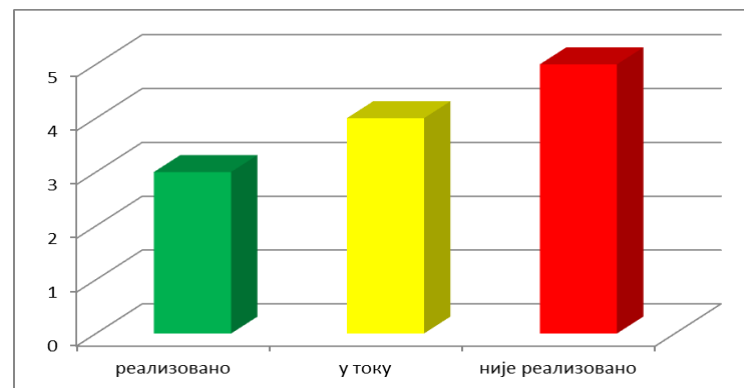

Укупан број активности: 22

Статус реализовано: 16

Статус у току : 4

Статус није реализовано 2

Процентуално:

72,73% **РЕАЛИЗОВАНО**

18,18% **У ТОКУ**

9,09% **НЕРЕАЛИЗОВАНО**

ПОТПОГЛАВЉЕ 3. ВИЗНА ПОЛИТИКА

Укупан број активности: 12

Статус реализовано: 3

Статус у току : 4

Статус није реализовано: 5

Процентуално:

25% **РЕАЛИЗОВАНО**

33,33 % **У ТОКУ**

41,67% **НЕРЕАЛИЗОВАНО**

ПОТПОГЛАВЉЕ 4. СПОЉНЕ ГРАНИЦЕ И ШЕНГЕН

Укупан број активности: 24

Статус реализовано: 19

Статус у току : 2

Статус није реализовано: 3

Процентуално:

79,16% РЕАЛИЗОВАНО